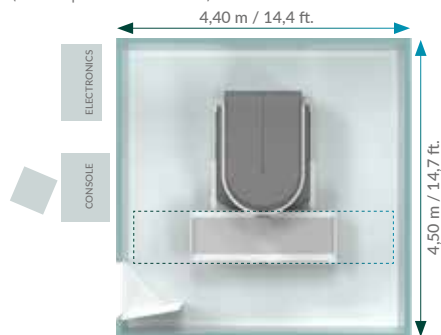

ANTENNE
TÊTE

ANTENNE
PETITE TÊTE

ANTENNE
LARGE RACHIS
4 CANAUX

ANTENNE
RACHIS
(OPTIONNEL)

ANTENNE
TÊTE LARGE
(OPTIONNEL)

ANTENNE
RACHIS

ANTENNE
PETITS
ÉLÉMENTS
(OPTIONNEL)

Economies décisives

Installation compacte

Grâce à sa conception intelligente, l'unité de l'aimant avec blindage RF tiennent dans un espace de 20 m² (212 pieds carrés).

Exemple d'installation minimale

Garantie du cycle de vie de l'appareil